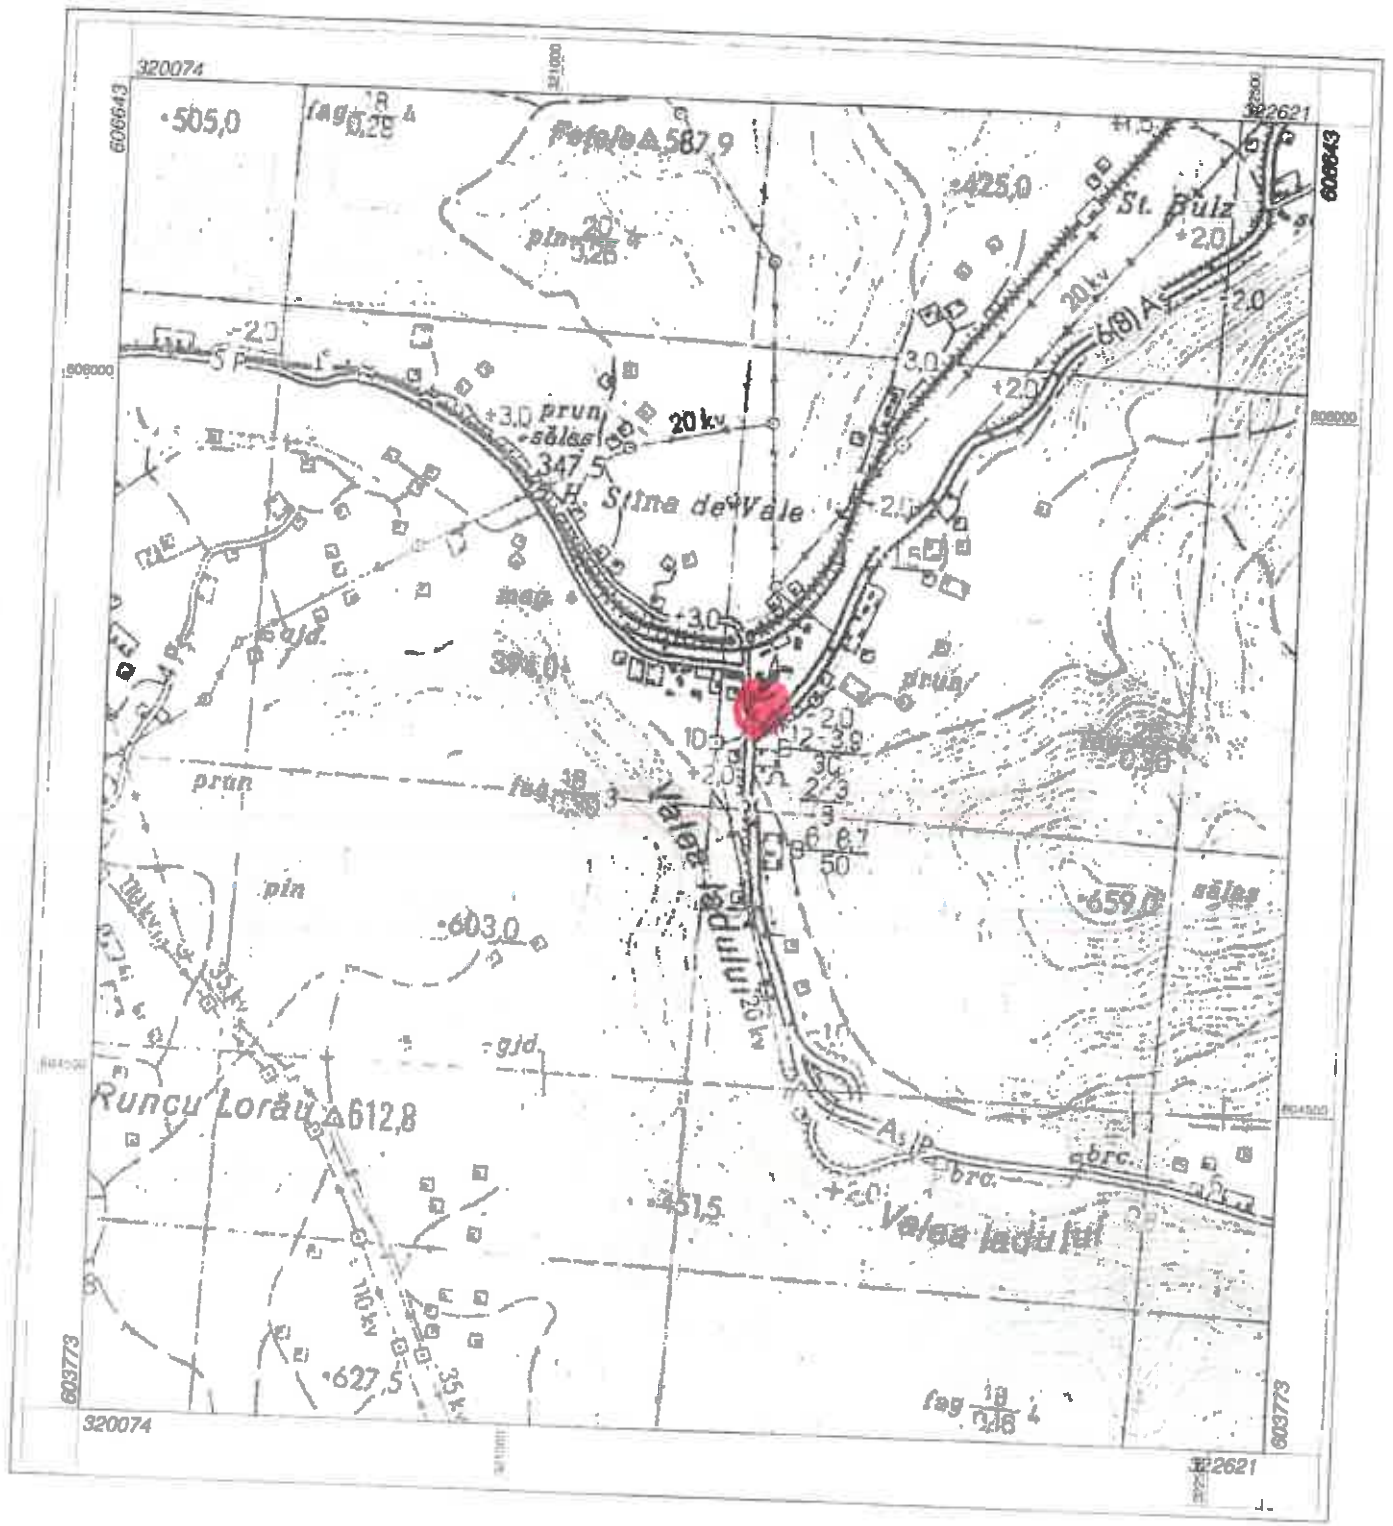

PLAN DE SITUATIE

Privind exproprierea imobilelor cu numer cml. 51459, 50213, 50786, 50632, 50165 (conform tabelului anexat) in vederea realizării proiectului "Construire pod peste raul Crisul Repede in localitatea Rulz, jud. Bihor", pe drumul județean DJ 168 I la km 4+366.

Scara 1:15000

UAT Bulz

SITUATIA INAINTE DE INSCRIEREA IN CARTEA FUNCIARA A CORIDORULUI DE EXPROPIERE				SITUATIA DUPE INSCRIEREA IN CARTEA FUNCIARA A CORIDORULUI DE EXPROPIERE						
Nr. Crt	Localitatea	Nr. Topo/ Nr. cad.	Nr. Cartea Funciara	Suprafata expropriata (mp)	Proprietar conform CF	Nr. cadstral nou	Nr. Carte Funciara	Categorie de Folosinta	Suprafat a totala (mp)	Proprietar
1	Bulz	51459	51459	313	Deac Petru			Dr	313	JUDETUL BIHOR-DOMENIUL PUBLIC
2	Bulz	50213	50213	76	Deac Daniela-Florentina			Dr	76	JUDETUL BIHOR-DOMENIUL PUBLIC
		50786	50786	3	Popute Virgil					
					Popute Florica					
					Zah Octavian					
					Zah Viorica					
3	Bulz	50652	50652	67	Oltean Valentina Livia			Dr	101	JUDETUL BIHOR-DOMENIUL PUBLIC
		50165	50165	31	Saracut Nicolae					
					Saracut Cristina Florina					
					Saracut Flaviu					