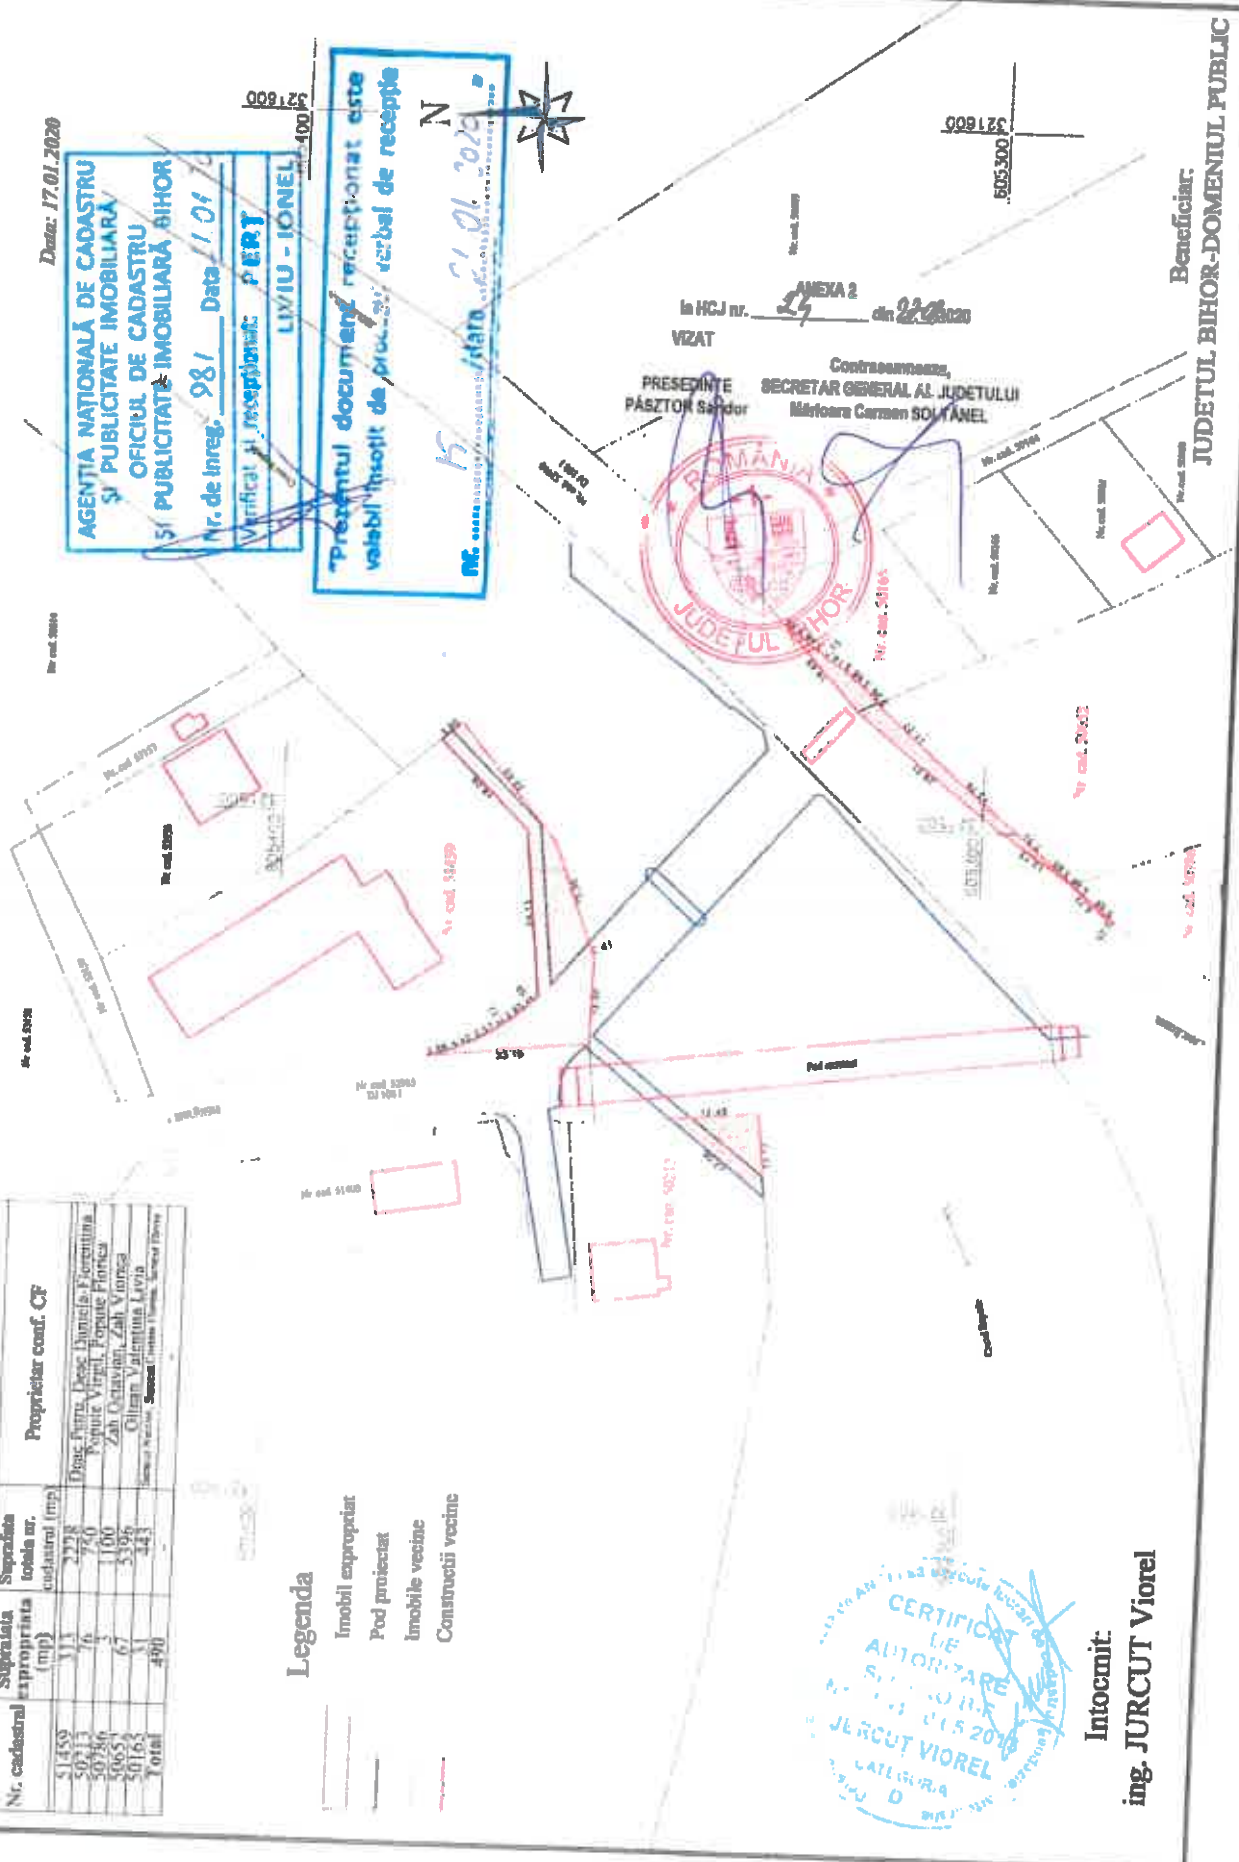

PLAN DE SITUATIE

Privind exproprierea imobilelor cu numer cml. 51459, 50213, 50786, 50632, 50165 (conform tabelului anexat) in vederea realizării proiectului "Construire pod peste raul Crisul Repede in localitatea Rulz, jud. Bihor", pe drumul județean DJ 168 I la km 4+366.

Scara 1:1000

Tabel privind exproprierea urmatoarelor imobile		Proprietar conf. CF
Nr. cadastral	Suprafata expropriata (mp)	
51459	113	Diana Furtu, Dece Dumitru Florentina
50213	76	Ponice Virgil, Popuc Florica
50786	67	Zah Octavian, Zah Florica
50632	61	Chitan Valeriu, Leva
50165	443	Societate Comerciala "Societate Comerciala Rulz"
Total	490	

Data: 17.01.2020

AGENTIA NATIONALA DE CADASTRU
SI PUBLICITATE IMOBILIARA
OFICIUL DE CADASTRU
SI PUBLICITATE IMOBILIARA BIHOR

Nr. de inreg. 981 Data 10/01/2020

Verificat si receptionat: **P.ERT**

LIVIU - IONEL

Prezentul document receptionat este validabil insofit de procesul verbal de receptie

15.01.2020

1. **Legenda**
2. Imobil expropriat
   - Pod proiectat
   - Imobile vecine
   - Construcții vecine

PRESEDINTE PĂȘTOR Șandor

SECRETAR GENERAL AL JUDEȚULUI Mărioara Carmen SOLTĂNEL

JUDEȚUL BIHOR

CERTIFICAT DE AUTORIZARE

15.01.2020

JURCUT VIOREL

Intocmit: **ing. JURCUT Viorel**

Beneficiar: JUDEȚUL BIHOR-DOMENIUL PUBLIC