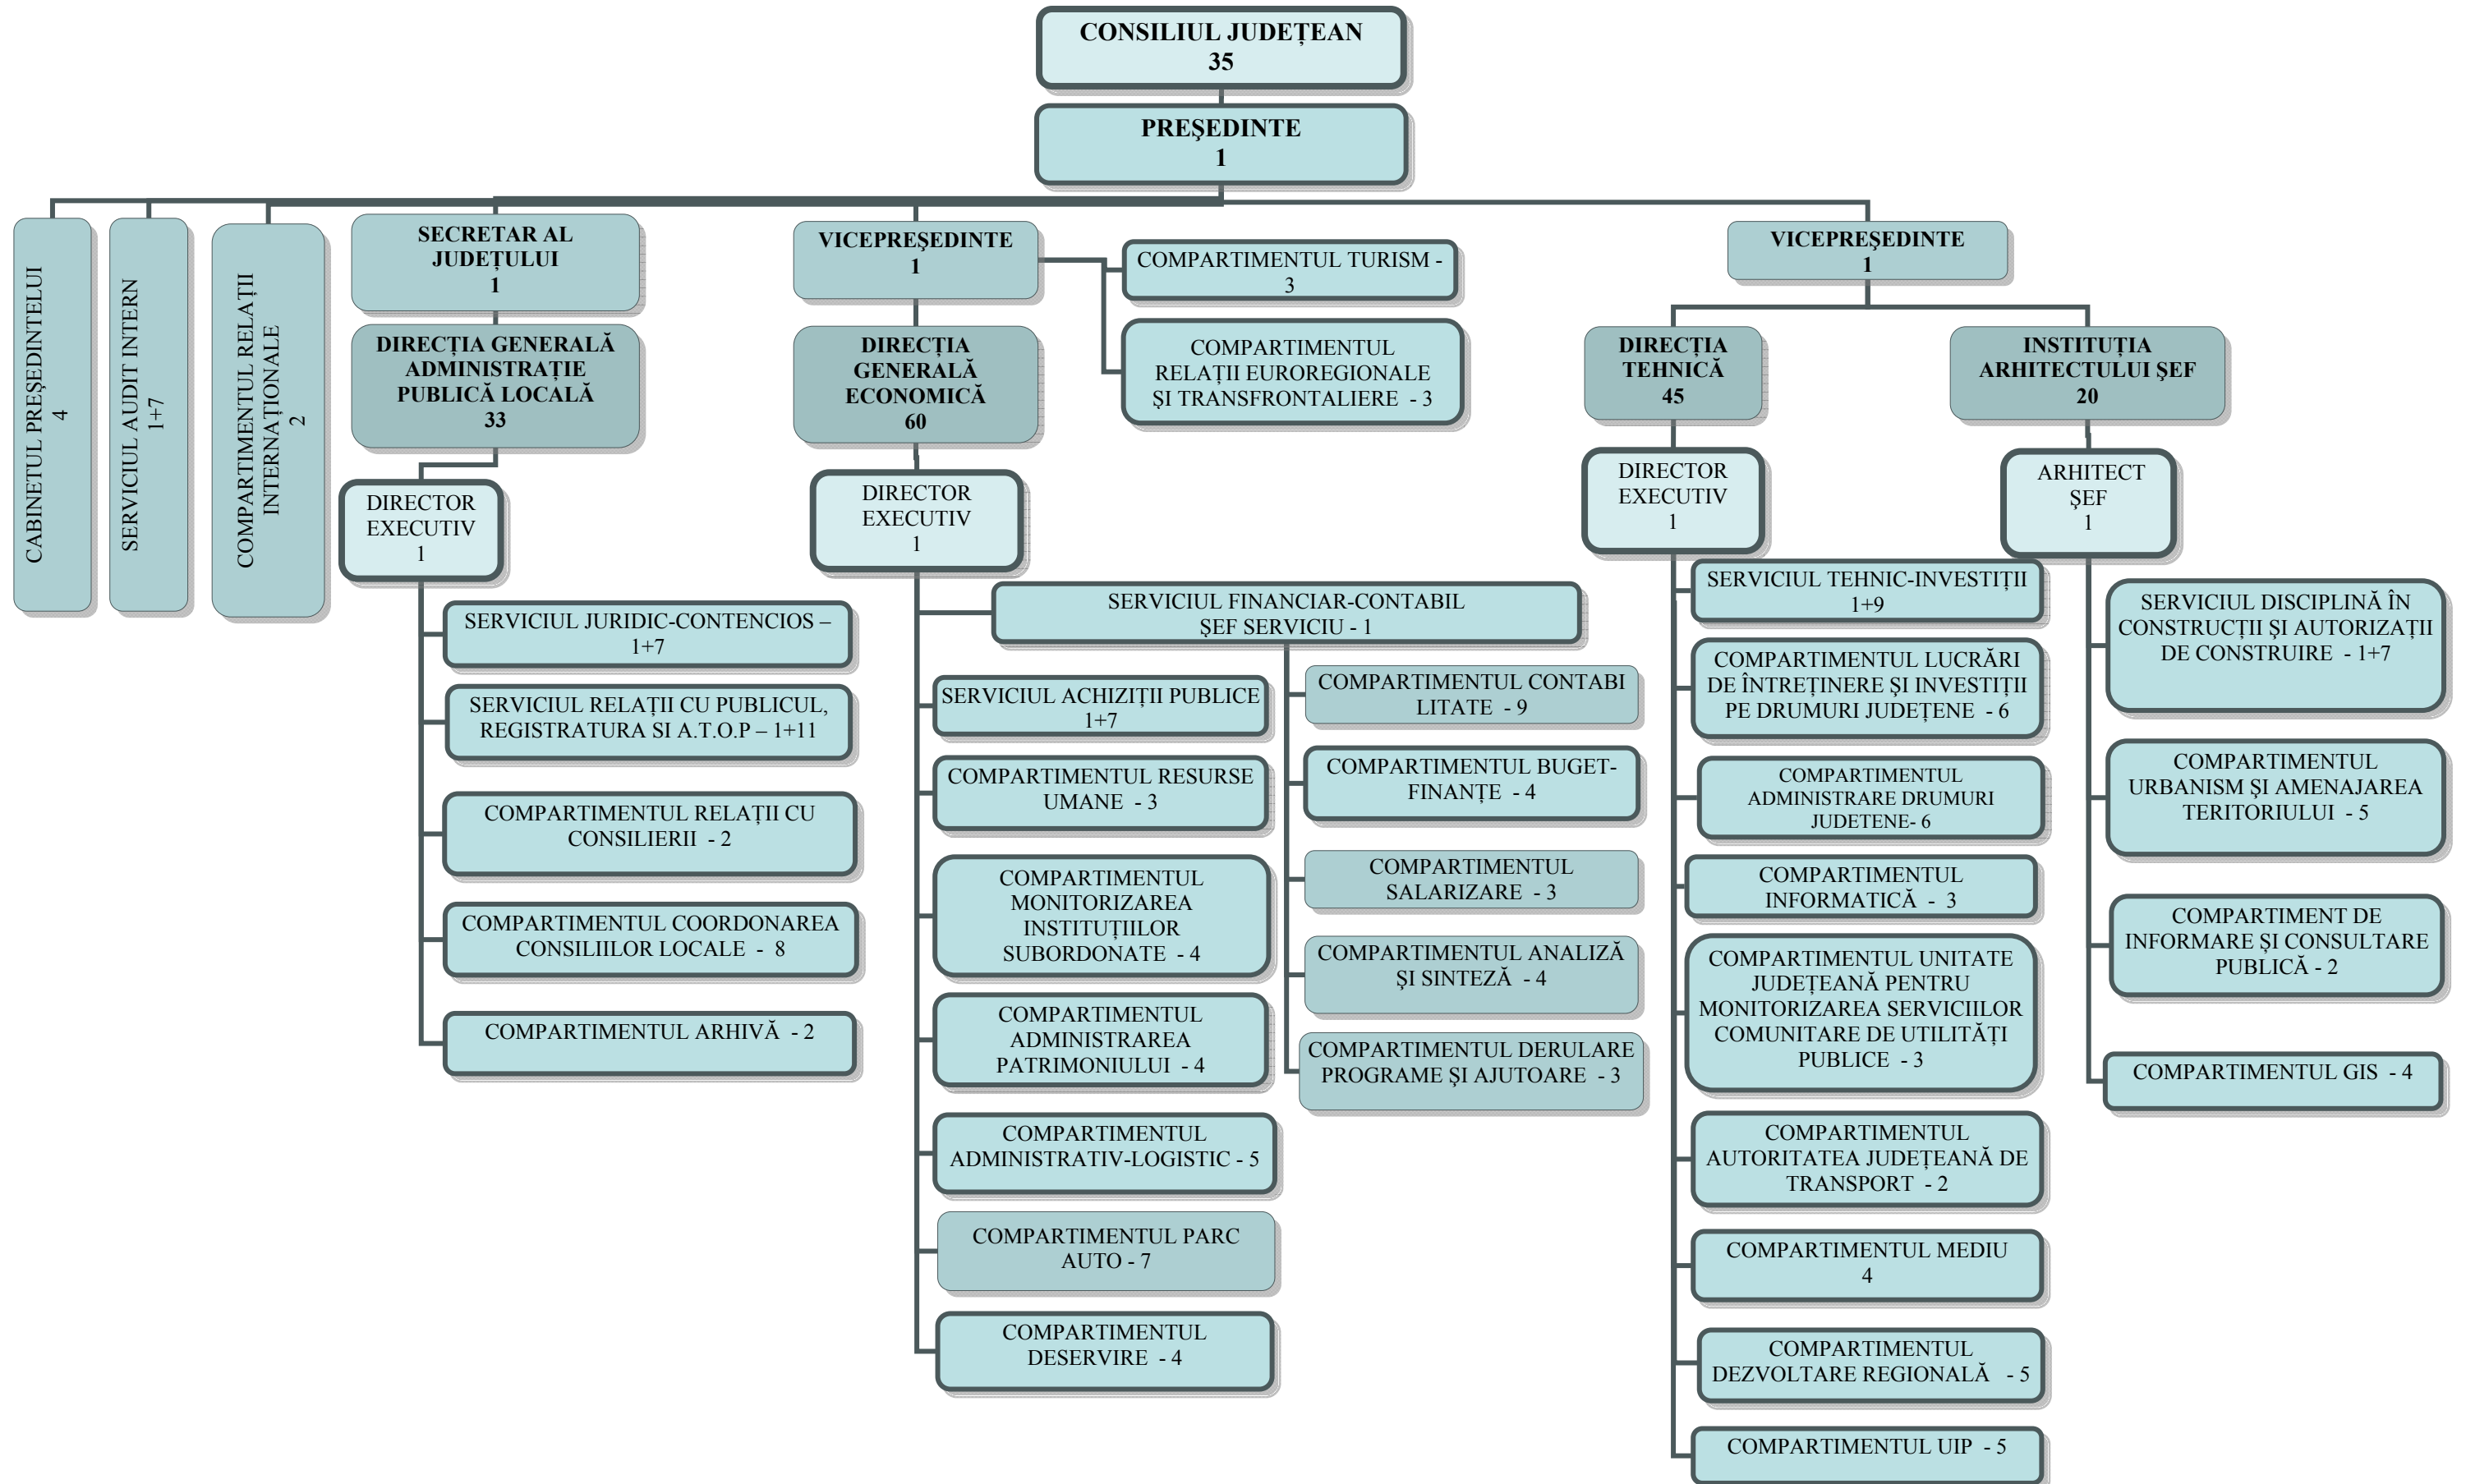

ORGANIGRAMA CONSILIULUI JUDEȚEAN BIHOR
VALABILA PE ANUL 2011

Stat de funcții al aparatului de specialitate al Consiliului Județean Bihor valabil pe anul 2011

Nr. Crt.	Numele și prenumele		Funcție de demnitate publică	Funcția publică			Clasa	Gradul profesional	Gradația	Nivel de studii	Funcția contractuală		Grad / treaptă	Gradația	Nivel de studii
	Vacant - dacă este cazul			înalți funcționari publici	de conducere	de execuție / gradul de salarizare					de conducere	de execuție / grad			
1			Președinte al consiliului județean												
2			Vicepreședinte al consiliului județean												
3			Vicepreședinte al consiliului județean												
4			Secretar al județului		II										S
Cabinetul Președintelui															
5											Director de cabinet		3		S
6											Consilier		3		S
7											Consilier		B		S
8											Secretar cabinet			2	M
Serviciul Audit Intern															
9			Șef serviciu		II										
10					Auditor	I	Superior	5	S						
11					Auditor	I	Asistent	3	S						
12					Auditor	I	Asistent	2	S						
13					Auditor	I	Superior	3	S						
14					Auditor	I	Superior	B	S						
15					Auditor	I	Asistent	B	S						
16					Auditor	I	Principal	B	S						
Compartimentul Relații Internaționale															
17					Consilier	I	Superior	4	S						
18											Consilier	IA	1		S
Direcția Generală Administrație Publică Locală															
19			Director executiv		II										
Serviciul Juridic-Contencios															
20			Șef serviciu		II										
21					Consilier juridic	I	Superior	3	S						
22					Consilier juridic	I	Superior	4	S						
23					Consilier juridic	I	Asistent	2	S						
24					Consilier juridic	I	Debutant	2	S						
25					Consilier juridic	I	Principal	2	S						
					Consilier juridic	I	Principal	3	S						
26					Consilier juridic	I	asistent	B	S						
Serviciul Relații cu Publicul, Registraturași A.T.O.P.															
28			Șef serviciu		II										
29					Consilier	I	Superior	3	S						
30					Consilier	I	Superior	3	S						
31					Consilier	I	principal	1	S						
30					Referent	III	Superior	5	M						
31											Consilier	I	2		S
32											Consilier	II	1		S
33											Consilier	IA	5		S
32											Consilier	I	2		S